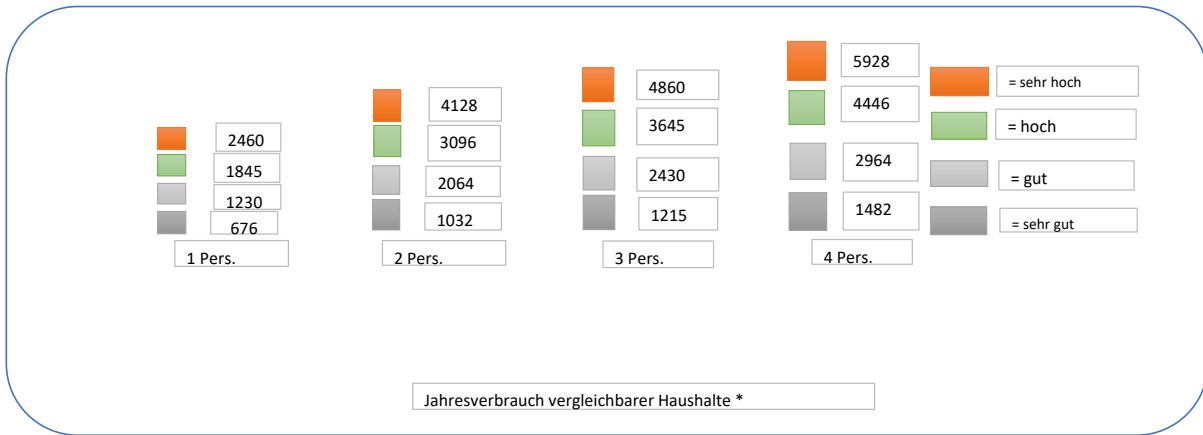

Stromverbrauch Übersicht

Ihr Stromverbrauch bezogen auf 365 Tage im Vergleich

Ihren Stromverbrauchswert entnehmen Sie auf Seite 1 unter

Verbrauchsübersicht: alt neu
xxx
xxxxxxx

* Die dargestellten Grafiken zeigen ausschließlich die durchschnittlichen Verbrauchswerte deutscher Haushalte für das Jahr 2017, gestaffelt nach 1 - 4 Personenhaushalten (Quelle: Gesetzesbegründung zum EnWG, Drucksache 343/11). Bei einem speziellen Stromverbrauch wie bei Elektroheizungen, Wärmepumpen, Elektroboiler und gewerblichen Verbrauch, lassen sich Vergleichswerte sehr schwer bilden. Bei diesen Verbrauchern kann der Verbrauch deutlich höher liegen als hier in den Vergleichsdaten aufgeführt. Die Grafiken dienen der allgemeinen Information, um eine kleine Übersicht über den Verbrauch zu erhalten.